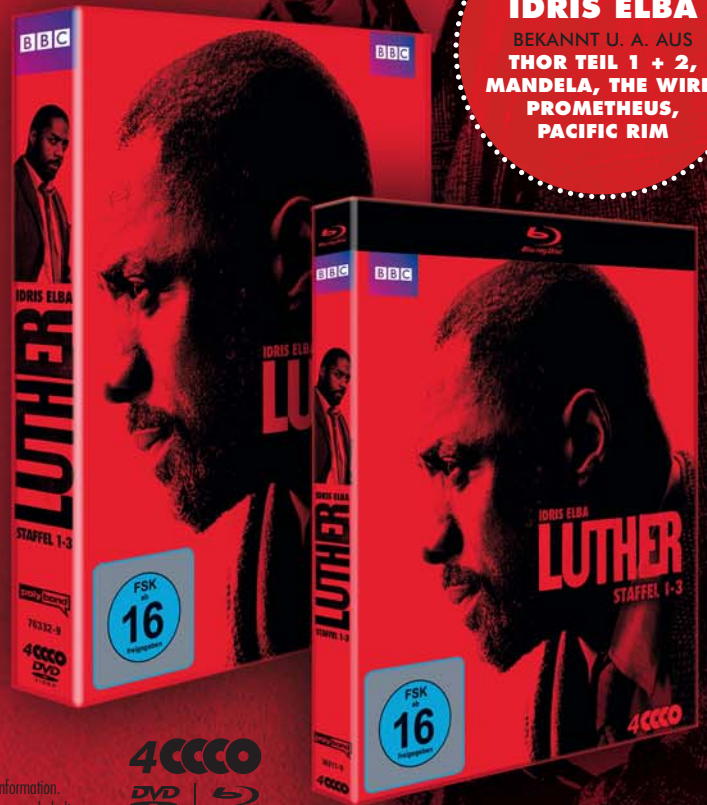

IDRIS ELBA

LUTHER

**STAFFEL
1-3**

polyband

**NEU:
DAS 4-DISC-
BOXSET AUF
DVD UND
BLU-RAY!**

IDRIS ELBA

LUTHER

Die kompletten Staffeln 1 bis 3 der preisgekrönten und von der internationalen Presse gefeierten britischen Crime-Serie erstmals im 4 Disc-Boxset.

MIT
HOLLYWOOD-
SHOOTINGSTAR
IDRIS ELBA
BEKANNT U. A. AUS
THOR TEIL 1 + 2,
MANDELA, THE WIRE,
PROMETHEUS,
PACIFIC RIM

DIE KOMPLETTEN STAFFELN 1 BIS 3 DER ERFOLGSSERIE JETZT ERSTMALS IN EINEM BOXSET!

DVD-FACTS

Bestell-Nr.: 4006448 76523 1
Genre: Crime / TV-Serie
Verpackung: Softbox in O-Card
Laufzeit: ca. 700 Min. (7 x 100 Min.)
FSK: ab 16 Jahren
Sprachen: Deutsch + Englisch
Tonformat: Dolby Digital 5.1
Bildformat: 16:9 (1,78:1)
Disc-Type: 4 x DVD-9
Ländercode: 2 PAL

BLU-RAY-FACTS

Bestell-Nr.: 4006448 36399 4
Genre: Crime / TV-Serie
Verpackung: Softbox in O-Card
Laufzeit: ca. 700 Min. (7 x 100 Min.)
FSK: ab 16 Jahren
Sprachen: Deutsch + Englisch
Tonformat: DTS HD 5.1
Bildformat: 16:9 (1,78:1)
Auflösung: Full HD 1080
Disc-Type: 4 x Blu-ray Disc 50
Ländercode: A B C